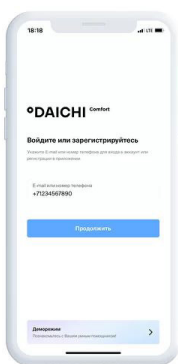

1

Скачайте приложение Daichi Comfort в AppStore или GooglePlay

Загрузите бесплатное приложение из AppStore или GooglePlay.

С Daichi Comfort ваш телефон, планшет или ПК превратится в центральный интеллектуальный пульт управления всей системой кондиционирования дома.

2

Зарегистрируйтесь и авторизуйтесь в приложении Daichi Comfort

Вы можете зарегистрироваться по Email или по номеру телефона

3

Добавьте помещение и выберите Облачный кондиционер

Ваш кондиционер будет привязан к помещению

4

Отсканируйте QR код гарантии кондиционера

Стикер с QR кодом расположен на боковой части кондиционера. Если код не сканируется, можете указать его вручную.

5

Введите номер Wi-Fi ID кондиционера

Wi-Fi ID указан под крышкой кондиционера, вы можете отсканировать его или ввести вручную