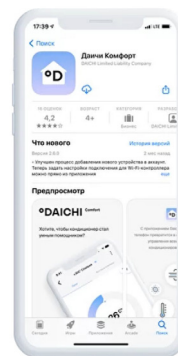

°DAICHI

Облачный кондиционер Daichi Alpha Unlimited — это кондиционер, с возможностью управления со смартфона, планшета или ПК по безлимитной подписке на весь срок службы кондиционера. Для управления устройством необходимо добавить его в приложении Daichi Comfort, подписка уже оплачена и входит в стоимость.

1

Скачайте приложение Daichi Comfort в AppStore или GooglePlay

Загрузите бесплатное приложение из AppStore или GooglePlay.

С Daichi Comfort ваш телефон, планшет или ПК превратится в центральный интеллектуальный пульт управления всей системой кондиционирования дома.