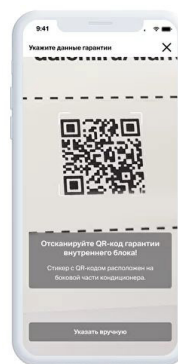

1

Скачайте приложение Daichi Comfort в AppStore или GooglePlay

Загрузите бесплатное приложение из AppStore или GooglePlay.

С Daichi Comfort ваш телефон, планшет или ПК превратится в центральный интеллектуальный пульт управления всей системой кондиционирования дома.

2

Зарегистрируйтесь и авторизуйтесь в приложении Daichi Comfort

Вы можете зарегистрироваться по Email или по номеру телефона

3

Добавьте помещение и выберите Облачный кондиционер

Ваш кондиционер будет привязан к помещению

4

Отсканируйте QR код гарантии кондиционера

Стикер с QR кодом расположен на боковой части кондиционера. Если код не сканируется, можете указать его вручную.

5

Введите номер Wi-Fi ID кондиционера

Wi-Fi ID указан под крышкой кондиционера, вы можете отсканировать его или ввести вручную