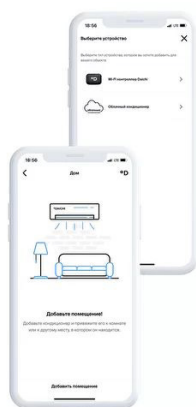

°DAICHI

Облачный кондиционер Daichi Alpha Unlimited — это кондиционер, с возможностью управления со смартфона, планшета или ПК по безлимитной подписке на весь срок службы кондиционера. Для управления устройством необходимо добавить его в приложении Daichi Comfort, подписка уже оплачена и входит в стоимость.

1

Скачайте приложение Daichi Comfort в AppStore или GooglePlay

Загрузите бесплатное приложение из AppStore или GooglePlay.

С Daichi Comfort ваш телефон, планшет или ПК превратится в центральный интеллектуальный пульт управления всей системой кондиционирования дома.

2

Зарегистрируйтесь и авторизуйтесь в приложении Daichi Comfort

Вы можете зарегистрироваться по Email или по номеру телефона

3

Добавьте помещение и выберите Облачный кондиционер

Ваш кондиционер будет привязан к помещению

4

Отсканируйте QR код гарантии кондиционера

Стикер с QR кодом расположен на боковой части кондиционера. Если код не сканируется, можете указать его вручную.

5

Введите номер Wi-Fi ID кондиционера

Wi-Fi ID указан под крышкой кондиционера, вы можете отсканировать его или ввести вручную