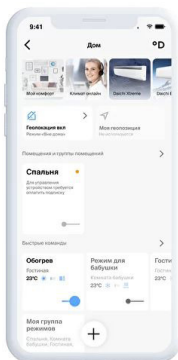

2

Зарегистрируйтесь и авторизуйтесь в приложении Daichi Comfort

Вы можете зарегистрироваться по Email или по номеру телефона

3

Добавьте помещение и выберите Облачный кондиционер

Ваш кондиционер будет привязан к помещению

4

Отсканируйте QR код гарантии кондиционера

Стикер с QR кодом расположен на боковой части кондиционера. Если код не сканируется, можете указать его вручную.

5

Введите номер Wi-Fi ID кондиционера

Wi-Fi ID указан под крышкой кондиционера, вы можете отсканировать его или ввести вручную

6

Подключите кондиционер к вашей домашней сети Wi-Fi

Выберите вашу домашнюю сеть 2.4 ГГц, введите пароль, затем нажмите далее. Устройство будет привязано к домашней сети и добавлено в приложение.

Кондиционер можно подключить только к сети 2.4 ГГц!

7

Перейдите в пульт добавленного помещения

После добавления устройства вы попадёте на панель быстрого доступа. Нажмите на карточку добавленного помещения, чтобы перейти в пульт управления.

8

Поздравляем, теперь вы можете управлять Облачным кондиционером!